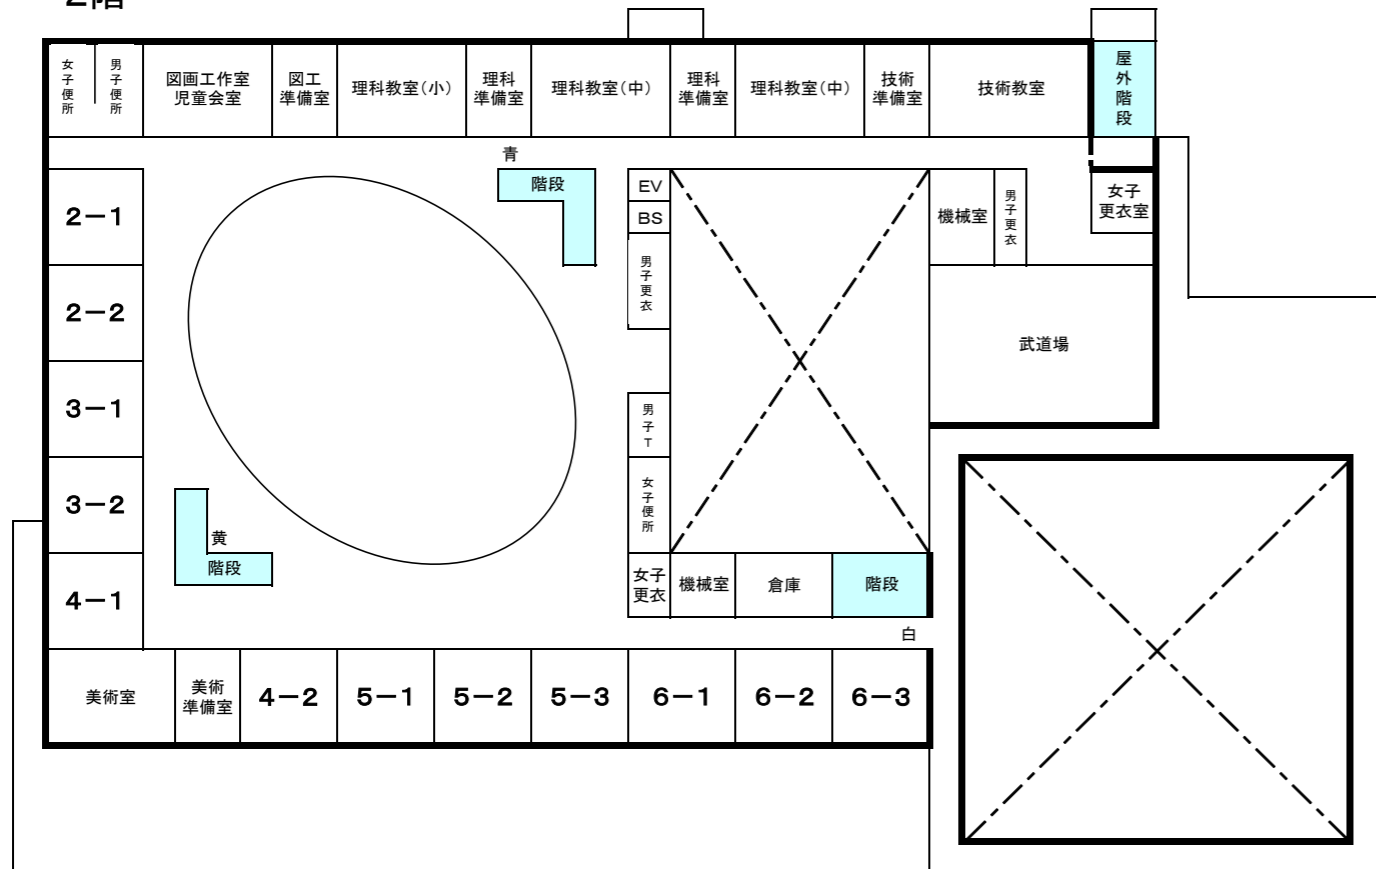

令和6年度 校舎配置図

1階

2階

3階

令和6年度 小方学園教室配置
大竹市立小方小学校
大竹市立小方中学校