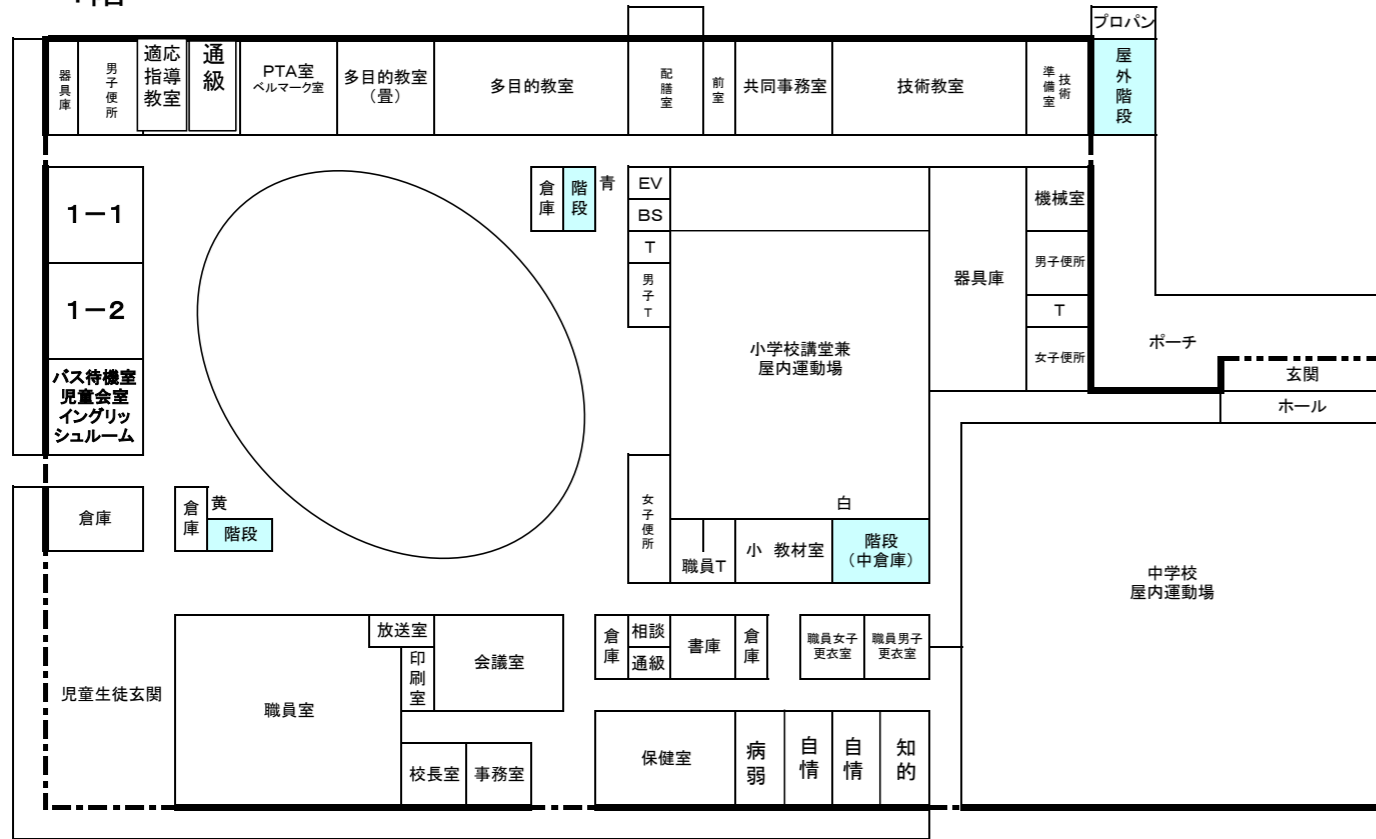

令和6年度 校舎配置図

1階

2階

3階

令和6年度 小方学園教室配置
大竹市立小方小学校
大竹市立小方中学校