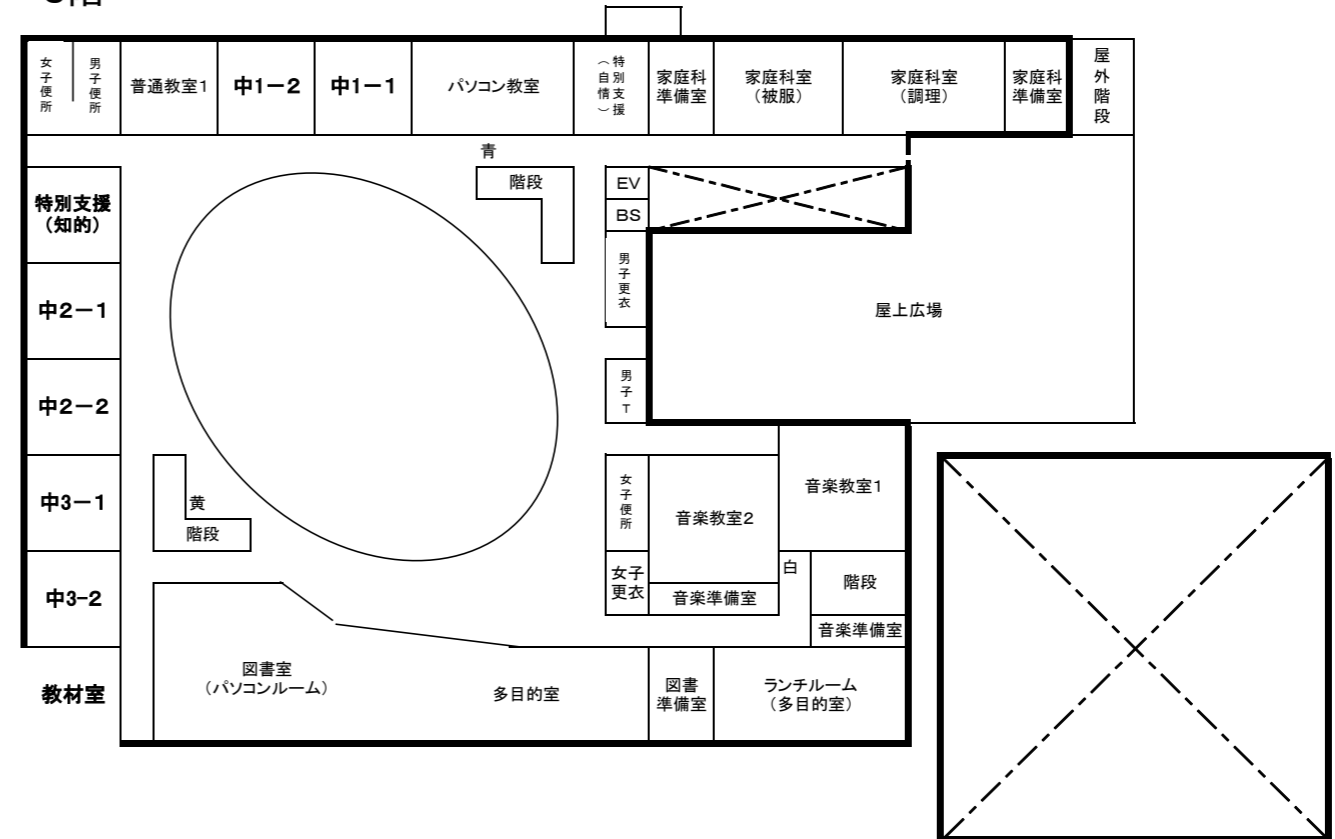

令和6年度 校舎配置図

1階

2階

3階

令和6年度 小方学園教室配置
大竹市立小方小学校
大竹市立小方中学校